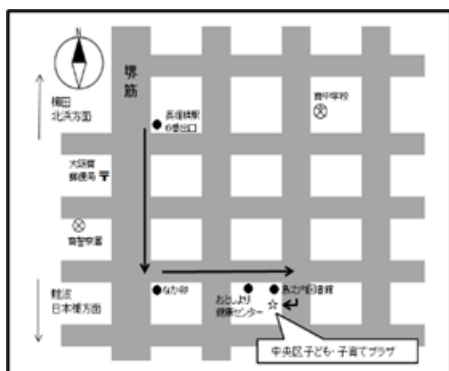

【曜日別遊具コーナー♪】

- ・火曜日～金曜日「乗って遊べるくるま」
- ・土曜日「プラレール」
- ・木曜日、土曜日「すべり台」
- ・火曜日・水曜日・金曜日「トランポリン」

つどいの広場 乳幼児ルーム 予約方法

お電話 06-6213-2171 にてお願いいたします。

- ◎翌週分を前週の開館時間内（9時～17時30分）に電話で受付しています。
- ◎1週間に3枠まで予約可能。※乳幼児ルームは別枠で予約可能。
- ◎空きがある場合は当日受付可能。
- ※事前に電話にて問合せください。3枠超えての利用可能。

中央区子ども・子育てプラザ公式 SNS
は右記 QR コードから☆
フォロー&おともだち追加してね☆

ホームページ

インスタグラム

LINE

大阪市中央区
社会福祉協議会と
表示されます。
プラザの情報も見
られます☆

【発行団体】中央区子ども・子育てプラザ

（運営法人 社会福祉法人大阪市中央区社会福祉協議会）

住所：大阪市中央区島之内 2-12-6

電話：06-6213-2171

5月の 行事予定表

《申込み・お問合せ》

中央区子ども・子育てプラザ (☎ 06-6213-2171) または窓口まで

◎講座申込みはプラザ開館時間内(9時~17時30分)にお願いします。

※電話のみの記載がある講座は窓口での受付はできません。

※館内からの講座申込み電話はご遠慮ください。

※留守番電話での受付はできません。

◎各講座の内容詳細についてはホームページにてご確認ください。

日付	行事内容	時間	申込日
8日(水)	すくすくステーション「助産師相談」 ※身体測定(10:30~11:00)もできます。	10:30~11:30	つどいの広場の予約をお願いします。
11日(土)	つどいでライフプラン相談会	10:30~11:30	つどいの広場の予約をお願いします。
16日(木)	親子deバランスボール遊び(先着10組) 対象:歩ける幼児親子 ※軽運動室にて実施のため 午前中つどいの広場は3階となります	10:15~11:00	5/2(木)~5/15(水)
17日(金)	エンジョイえいご(各回6組12名) ①キッズクラス ②ベビークラス ※受付の際に抽選番号をお伝えします。 結果はホームページまたは窓口の掲示で確認ください。	①10:15~10:45 ②11:00~11:30	受付:5/2(木)~9(木) 抽選結果:5/10(金) ※17時までにホームページ・LINE または窓口で掲示します。 LINE ID:@964bjst(裏面にQR)
23日(木)	絵本のおたのしみ会(先着15名)	11:00~11:30	5/9(木)~
21日(火)~ 25日(土)	おたんじょうびWEEK♪ ~5月生まれの子の未就学児~ ※写真スポットでの撮影・バースカードのお渡し	つどいの広場開設 時間内	当日1階窓口にて5月がお誕生日であることをお伝えください。