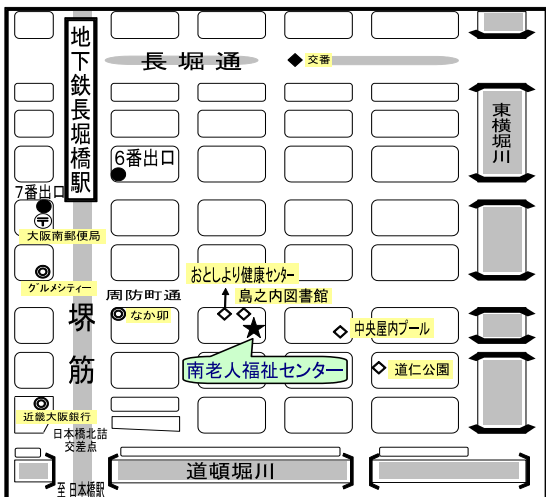

数独 チャレンジ!

参加費無料

受付時間：午前10～12時
 午後1時～4時30分
 プリントは、どなたも同じ問題になります。
 一日一問、無理せずコツコツ柔らかく頭を
 維持しましょう！

世代間交流事業

参加費無料

卓球交流会

日時：7月29日（月）
 午前10時～12時

場所：中央区南老人福祉センター
 2階 軽運動室

※小中学生に卓球を教えるボランティア募集！

教室・同好会（他）案内

教室・同好会	開催日	時間	募集	教室・同好会	開催日	時間	募集		
囲碁・将棋ひろば	月～土	13:00～16:45	自由参加	水墨花のはがき絵A	木	第1	11:00～13:00	○	
卓球ひろばA	第1・2・3・5	10:00～11:50	/	水墨花のはがき絵B			第2	14:00～16:00	○
卓球ひろばB		12:00～13:50		○		水墨花のはがき絵C		第1・3	11:00～13:00
卓球ひろばC		14:00～15:50	水墨花のはがき絵D			14:00～16:00	/		
ゆびの体操・趣味の大正琴A		第1・3	13:15～15:00	○		歌謡教室A	第1・3	13:00～14:30	○
ゆびの体操・趣味の大正琴B	15:15～16:30		○	歌謡教室B		14:40～16:30		/	
スクエアダンス	第1・3	10:00～12:00	○	箏曲		第2・4	12:00～15:30	○	
健康太極拳教室	第2・4	10:00～11:30	/	ヨガ教室		第2・4	10:30～11:50	○	
社交ダンスひろば	第2～4	13:30～15:30	○	みなみ俳句教室		第3	13:30～15:30	○	
いきいき百歳体操A	火金	10:00～10:30	/	フォークダンス教室		金	第1・3	10:00～12:00	○
いきいき百歳体操B		毎週	10:40～11:10	/	オカリナ教室		第1・3	10:00～12:00	○
いきいき百歳体操C			11:20～11:50	/	詩吟教室		第1・3	13:00～15:30	○
健康の～びのび♪体操	第1		13:30～14:30	○	書道教室		第2・4	14:00～16:00	○
手芸教室	第1・3	13:30～15:30	○	民謡教室	第2・4・5		13:00～15:00	○	
着物着付教室	第1・4	13:30～15:30	○	カラオケ同好会	第1～3		12:00～16:30	○	
フラダンス(ブルメリア)	火	第2・4	○	尺八の広場A	土		第2	10:00～12:00	○
民謡研究会				第3			13:30～15:30	○	尺八の広場B
刺繍教室A	第4	10:30～12:30	○	※コーラスは老人クラブに入会の方のみ対象になります。 ・○印は現在募集中です ・上記の開催日時は定例の場合で日程等変更になる場合があります。 ・裏面の予定表で確認してください。詳細な内容につきましてはお問合せください。					
刺繍教室B		13:30～15:30	○						
※コーラス(コール・エトワール)	第1・3	13:00～15:00	○						
謡曲教室	第1	10:00～12:00	○						
絵画教室	第1～3	13:30～15:30	○						
民謡教室	第2・4	13:30～15:30	○						

中央区南老人クラブ連合会・高齢者の生きがいと健康づくり総合推進事業共催

中央区子ども・子育てプラザ&中央区南老人福祉センター&中央南老人クラブ連合会

令和元年度夏祭り サマーフェスティバル

日時：7月13日(土) 10時～12時30分

場所：中央区子ども・子育てプラザ、中央区南老人センター 全フロア

内容：三世代交流行事の楽しいお祭りを開催します。

コイン落とし・スマートボール・輪投げ…等

スピードくじ(空くじ無し)もあります。 ※焼きたてのパンの販売もします♪

【所在地】 大阪市中央区島之内 2-12-6

【電話】 6213-2172

地下鉄堺筋線「長堀橋駅」⑦番出口より徒歩約5分

※⑥番出口は現在封鎖中です！

【利用時間】 午前10時～午後5時

【休館日】 日曜、祝日、国民の日、年末年始

・センター利用の際は受付にて必ず
利用証提示をお願いいたします。

・センター利用は市内在住60歳以上の方
対象です。