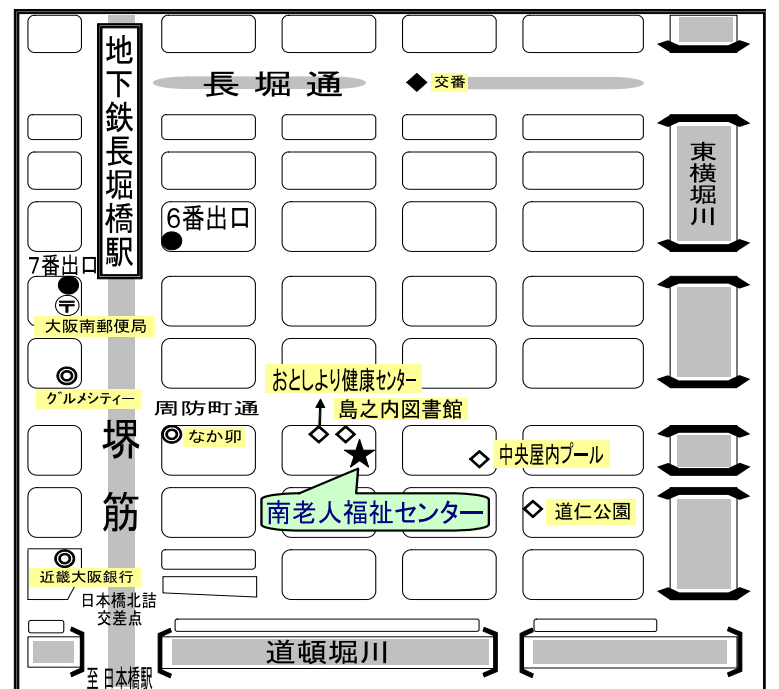

※コーラスは老人クラブに入会の方のみ対象になります。

- ・○印は現在募集中です
- ・上記の開催日時は定例の場合で日程等変更になる場合があります。
- ・裏面の予定表で確認してください。詳細な内容につきましてはお問合せください。

【所在地】 大阪市中央区島之内 2-12-6

【電話】 6213-2172

【利用時間】 午前10時～午後5時

【休館日】 日曜、祝日、国民の日、年末年始

・センター利用の際は受付にて必ず利用証提示をお願いいたします。

地下鉄堺筋線「長堀橋駅」7番出口より徒歩約5分

※6番出口は現在封鎖中です！