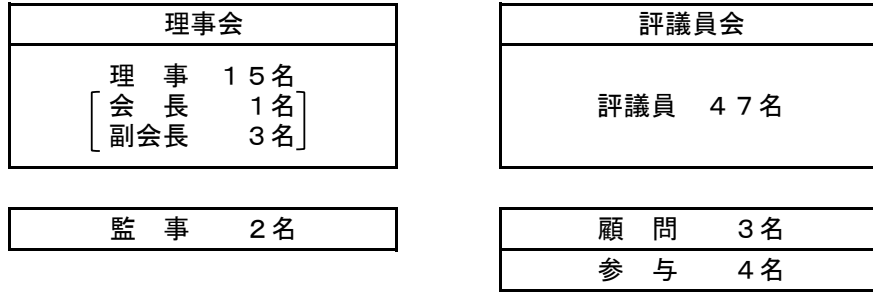

大阪市中央区社会福祉協議会 組織図

<役員体制>

<事務局・事業所体制>